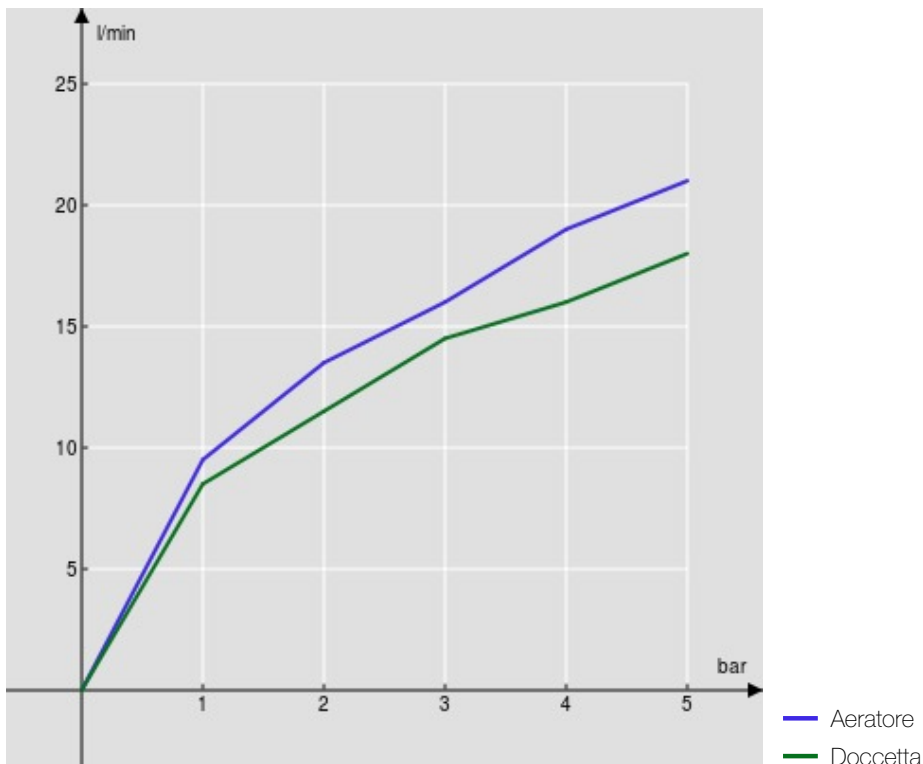

SPECIFICHE

Monocomando esterno con set doccia
Velvet black
Aeratore anticalcare M 24 x 1
Deviatore con ritorno automatico
Supporto doccetta orientabile
Doccetta monogetto e flessibile 150 cm
Limitatore di portata con freno al 50%
Imballo: 37,1 x 23,7 x 11 cm / 0,00967 m³ / 3,52 kg

CERTIFICAZIONI

DIAGRAMMA DI PORTATA: ACQUA CALDA/FREDDA

DIAGRAMMA DI PORTATA: ACQUA MISCELATA