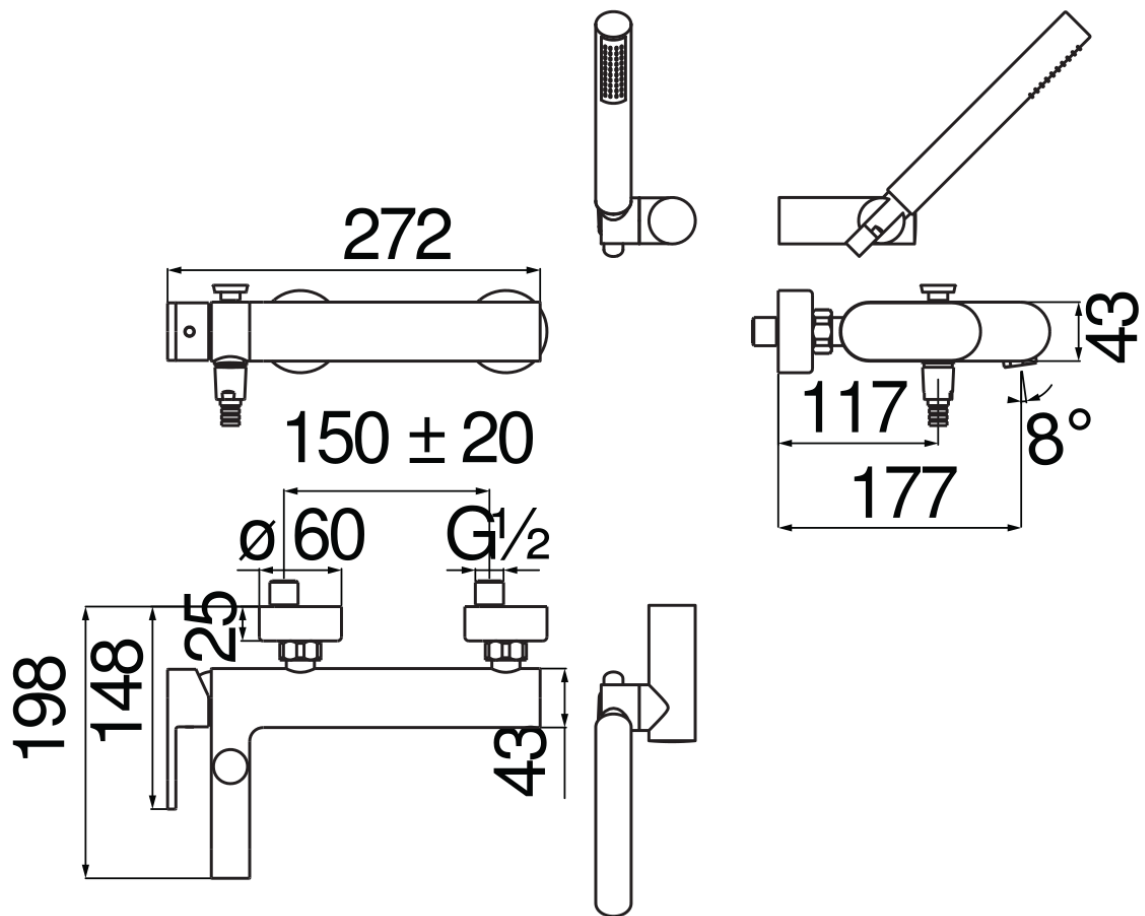

SPECIFICHE

Monocomando esterno con set doccia
Velvet black
Aeratore anticalcare M 24 x 1
Deviatore con ritorno automatico
Supporto doccetta orientabile
Doccetta monogetto e flessibile 150 cm
Limitatore di portata con freno al 50%
Imballo: 37,1 x 23,7 x 11 cm / 0,00967 m³ / 3,52 kg

CERTIFICAZIONI

DIAGRAMMA DI PORTATA: ACQUA CALDA/FREDDA

DIAGRAMMA DI PORTATA: ACQUA MISCELATA